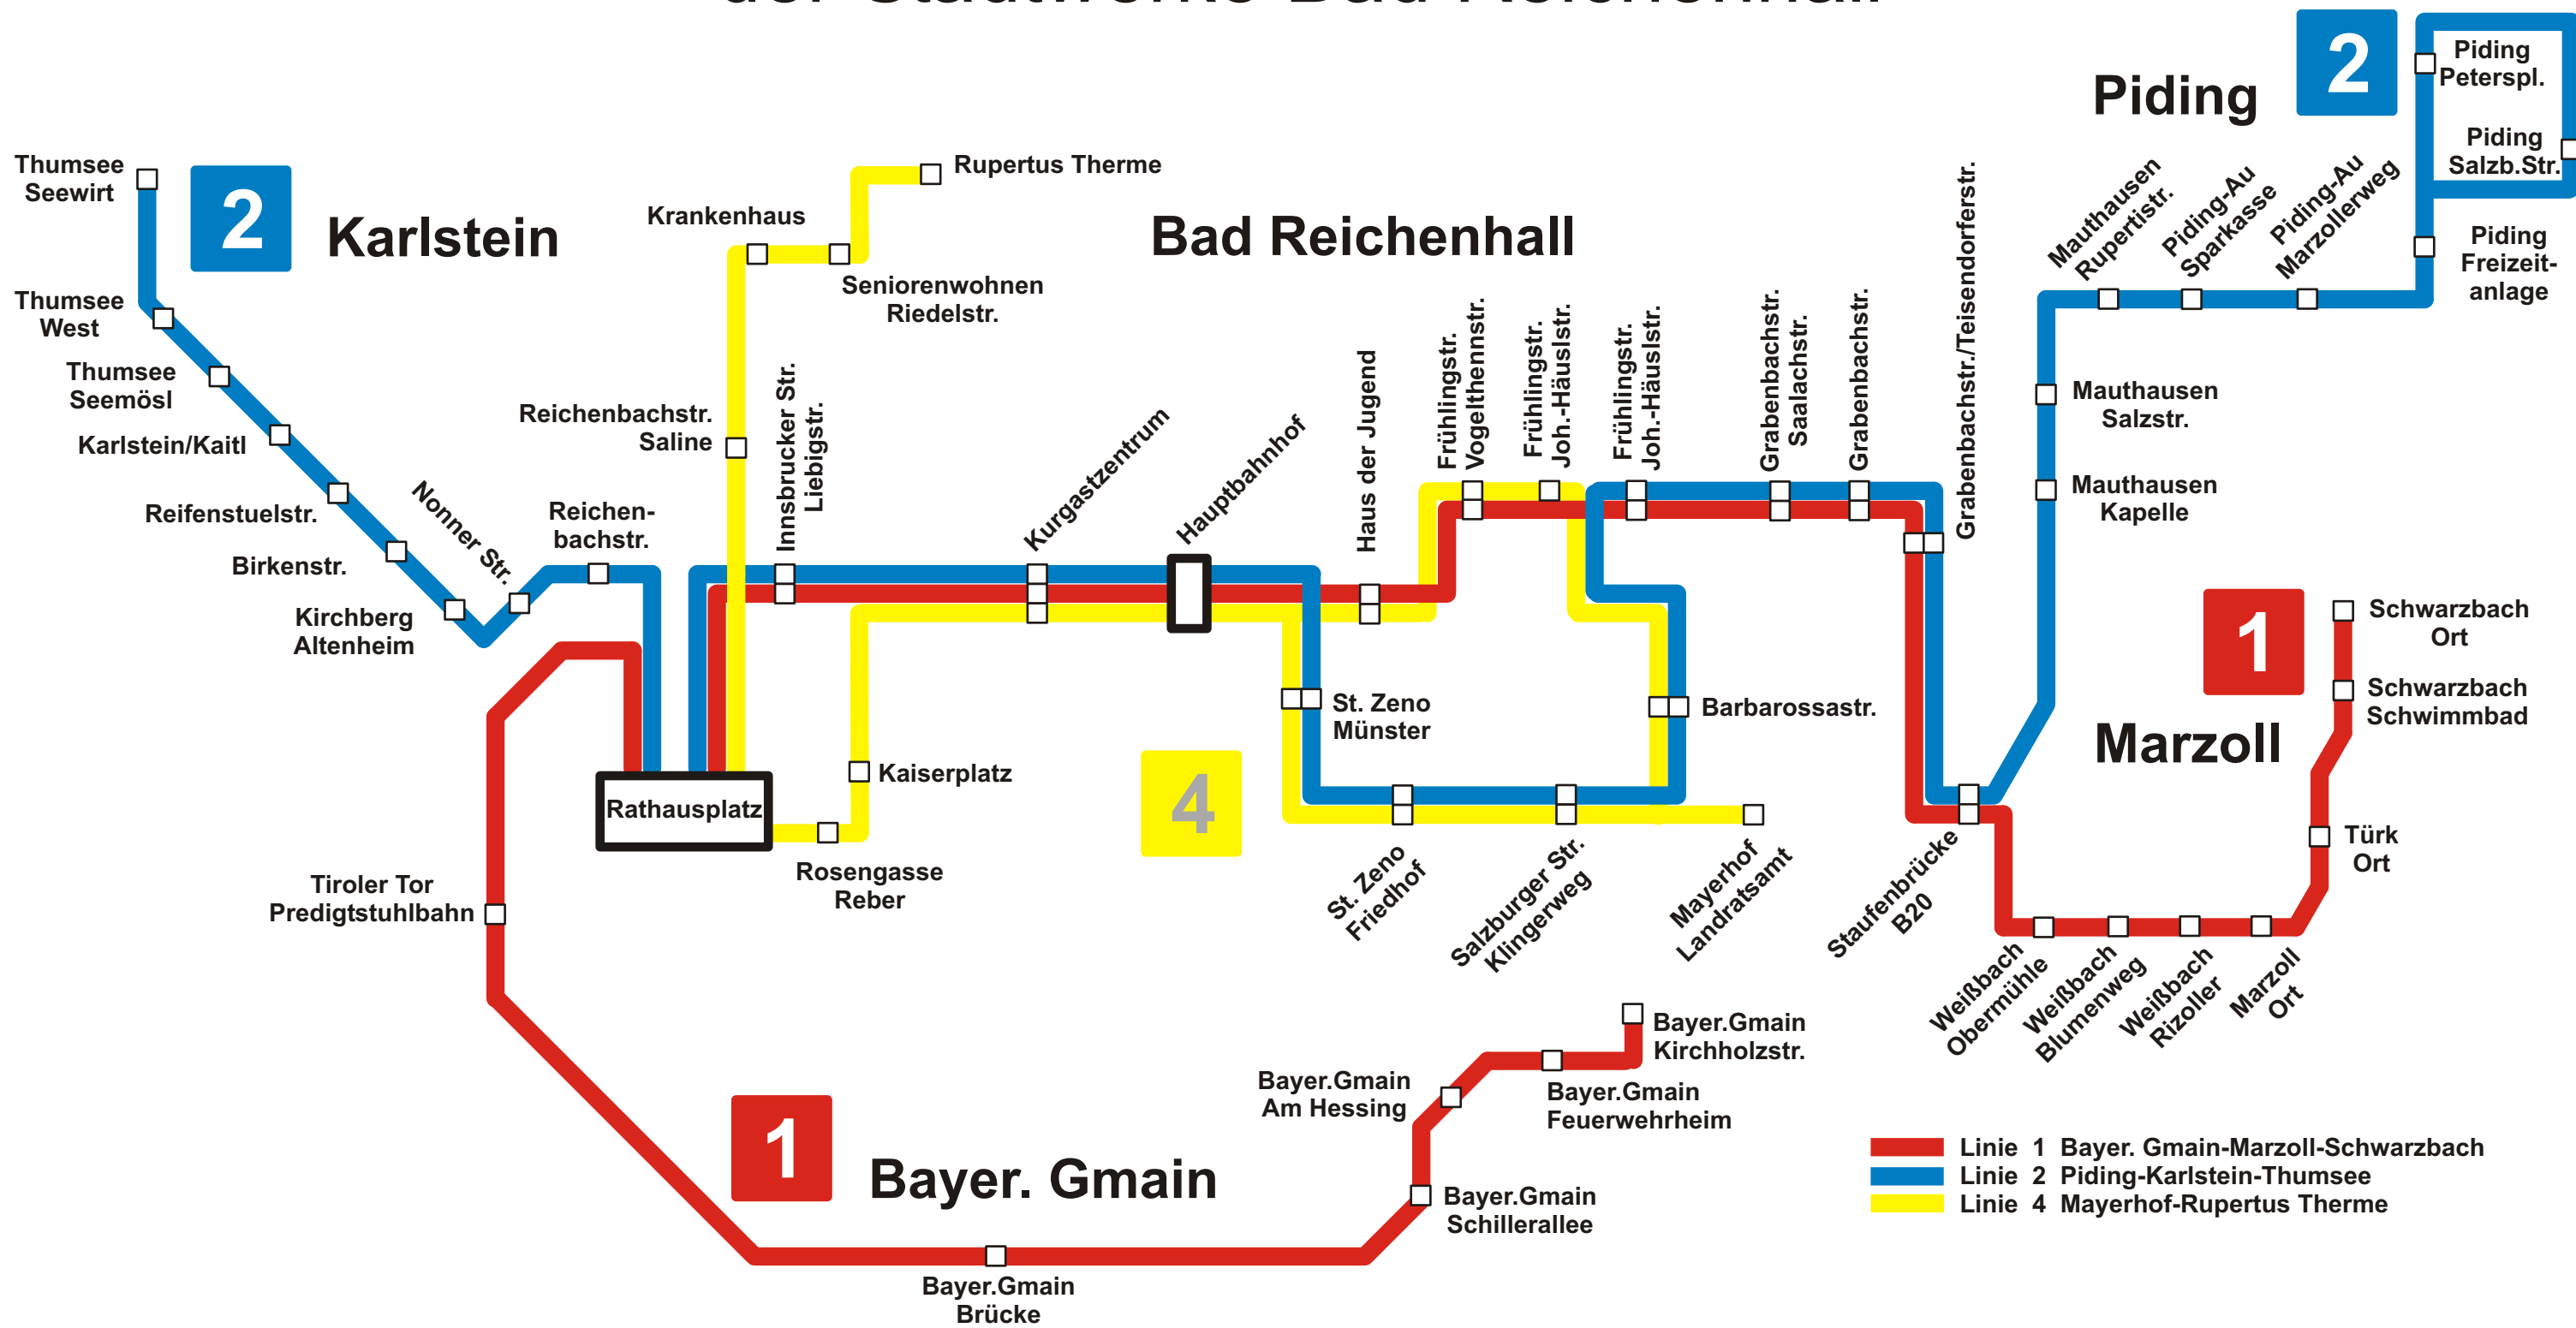

Linienetzplan der Stadtwerke Bad Reichenhall

- Linie 1 Bayer. Gmain-Marzoll-Schwarzbach
- Linie 2 Piding-Karlstein-Thumsee
- Linie 4 Mayerhof-Rupertus Therme